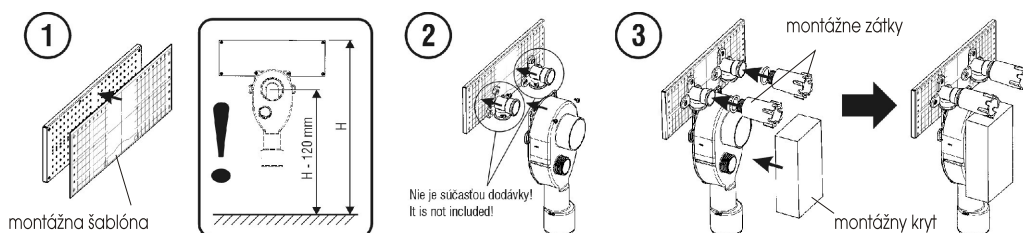

**Zápachová uzávierka podomietková
- šetriaca miesto**

P-980-I DN50/DN40

Balenie obsahuje:

- zápachovú uzávierku
- montážny prvok
- montážnu šablónu
- montážny kryt
- montážne zátky (červená, modrá)

~~338,60 CZK~~

232,10
CZK

Použitie montážneho prvku:

SAM HOLDING a.s., prevádzka Myjava
Dolná 1096/15, 907 16 Myjava