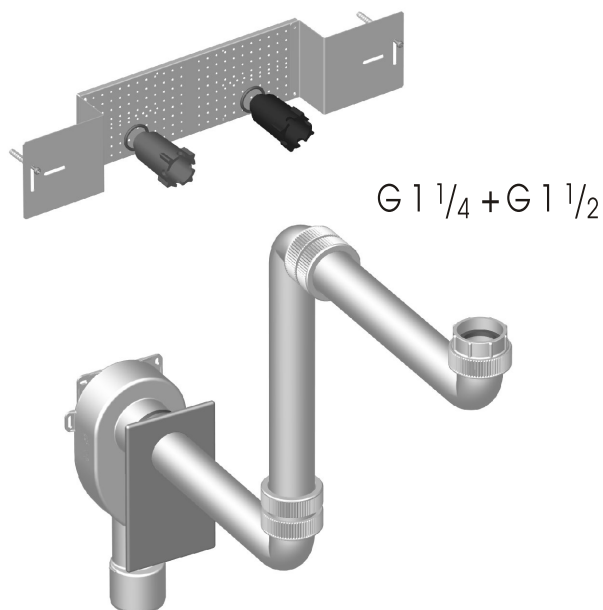

**Zápachová uzávierka podomietková
- šetriaca miesto**

P-980-I DN50/DN40

Balenie obsahuje:

- zápachovú uzávierku
- montážny prvok
- montážnu šablónu
- montážny kryt
- montážne zátky (červená, modrá)

~~338,60 CZK~~

232,10
CZK

Použitie montážneho prvku:

SAM HOLDING a.s., prevádzka Myjava
Dolná 1096/15, 907 16 Myjava