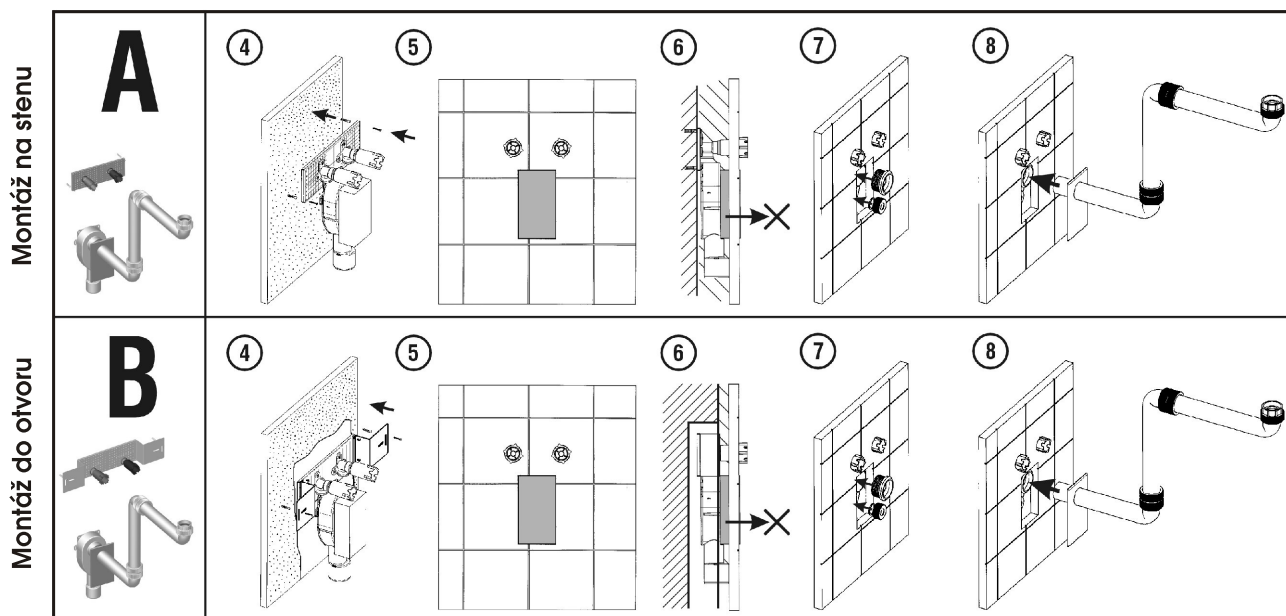

**Zápachová uzávierka podomietková
- šetriaca miesto**

P-980-I DN50/DN40

Balenie obsahuje:

- zápachovú uzávierku
- montážny prvok
- montážnu šablónu
- montážny kryt
- montážne zátky (červená, modrá)

~~338,60 CZK~~

232,10
CZK

Použitie montážneho prvku:

SAM HOLDING a.s., prevádzka Myjava
Dolná 1096/15, 907 16 Myjava