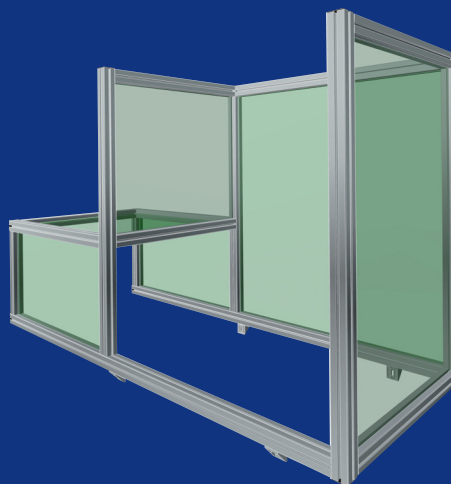

## OCHRANNÝ BOX

- rám z hliníkových profilů 45 mm
- kryt z plexiskla tloušťky 5 mm

**800 €**

**EXW  
Olomouc  
Ex VAT**