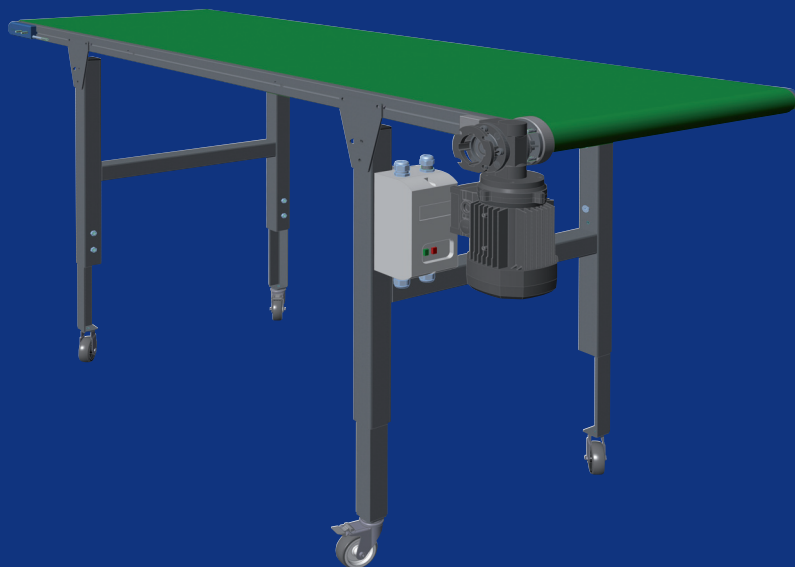

## PÁSOVÝ DOPRAVNÍK

- šířka 600 mm nebo 800 mm
- délka 2.000 mm nebo 3.000 mm
- rychlost pásu 6 m/min
- zatížení pásu až 10 kg/1 m
- rám z hliníkových profilů 45 mm a oceli
- pojezdová kola s brzdou
- elektrický pohon se šnekovou převodovkou
- antistatický pás

## OCHRANNÝ BOX

- rám z hliníkových profilů 45 mm
- kryt z plexiskla tloušťky 5 mm

**800 €**

**EXW  
Olomouc  
Ex VAT**