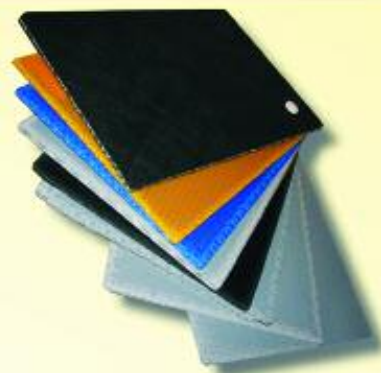

K.O.S. Plastové Transportní BOXY

Slouží k přepravě veškerého zboží v: automobilovém, plastikářském, gumárenském a potravinářském průmyslu atd.

K.O.S.
výroba obchod služby

- **ZÁKLADNÍ ROZMĚRY VNĚJŠÍ JSOU:**
v rozloženém stavu 120x80x92,1 cm
ve složeném stavu 120x80x25 cm
vnitřní rozměr boxu 117x77x72,5 cm
objem boxu 0,653 m³
váha 44 kg
povolené zatížení boxu ... 400 kg

Na požádání je možno nabídnout i jiné rozměry boxů.

■ **DALŠÍ DOPLŇKY**

- vykládací a nakládací otvor 60x30cm
- držák etiket
- možnost 8 ks uzavíracích zámků pro zabezpečení K.O.S. PT BOXŮ proti pohybu při přepravě
- fixační popruhy

■ **VÝHODY:**

- bočnice jsou vyrobeny z kvalitního materiálu
- nízká váha 44kg
- nízké přepravní náklady
- nerezatí
- možno čištění horkou vodou, parou
- hladké stěny
- možno stohovat 1+4
- při přepravě zboží v boxech nedochází k odírání přepravovaného zboží vlivem boxů
- nevadí celoroční skladování na venkovních prostorech
- snadné poskládání jednou osobou
- ekologická likvidace, 100% recyklovatelnost